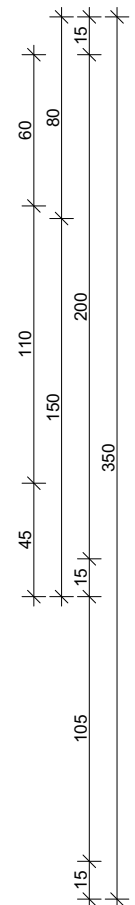

150  
200

70  
200

80  
200

-  Holzverkleidung
-  Naturstein
-  Glas
-  Liegeeinrichtung (Höhe:50cm)
-  Liegeeinrichtung (Höhe:90cm)
-  IR-Rückenstrahler
-  IR-Deckenstrahler
-  Sauna light
-  Saunaofen

 <b>SAUNA KING®</b> WELLNESS & LIFESTYLE	BVH	Angebotsnr.
		Datum
		Maßstab <b>1:30</b>
Dieser Grundriss wurde von Herrn Thomas Molnar gemacht. Bei Unklarheiten und Fragen steht er Ihnen unter der Telefonnummer 0645-698-1712-4083 Gerne zur Verfügung!		
Sauna König Bauges.m.b.H. 0699 1712 4083 info@saunaking.at www.saunaking.at	Dieser Grundriss ist ein gezeichnetes Abbild der genutzten Bodenfläche. Es ist maßstabsgerecht, dient aber nur zur räumlichen Orientierung und zur Dokumentation bereits vorhandener Gegebenheiten! Alle Angaben ohne Gewähr!	