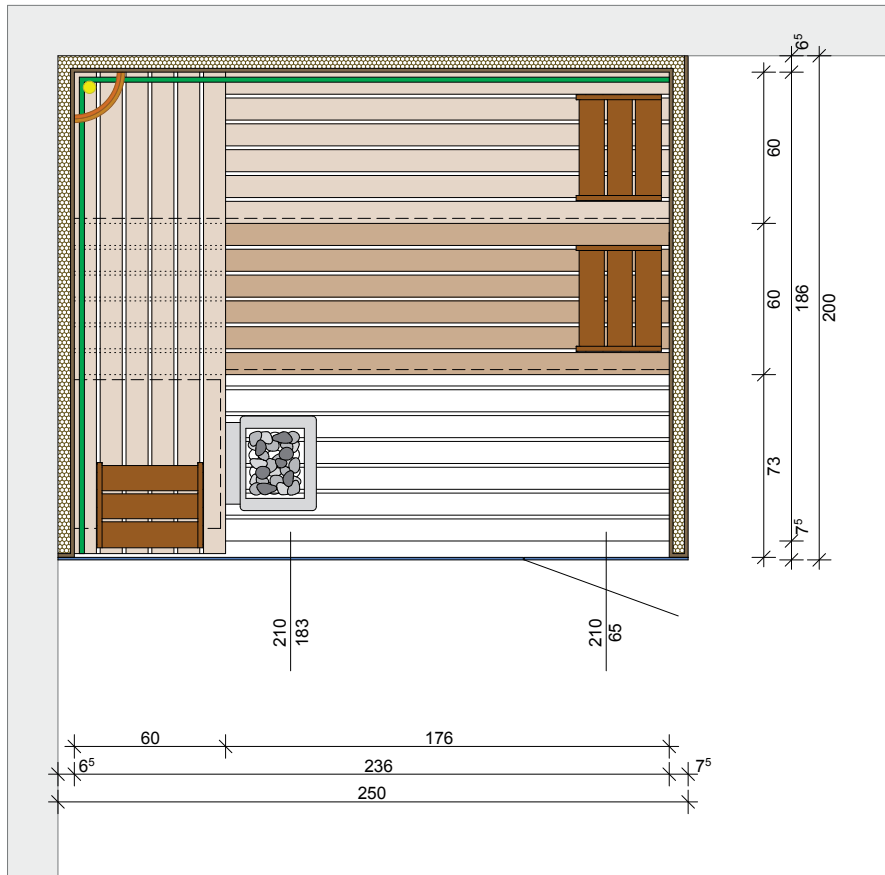

Linke Ausführung

Rechte Ausführung

-  Holzverkleidung
-  Glas
-  Liegeneinrichtung (Höhe:50cm)
-  Liegeneinrichtung (Höhe:90cm)
-  Saunaleuchte
-  Rückenlehne
-  Saunaofen

 SAUNA KING® WELLNESS & LIFESTYLE	BVH	Angebotsnr.
		Datum
		Maßstab 1:30
Dieser Grundriss wurde von Herrn Thomas Molnar gemacht. Bei Unklarheiten und Fragen steht er Ihnen unter der Telefonnummer 0043-698-1712-4083 Gerne zur Verfügung!		
Sauna König Bauges.m.b.H. 0699 1712 4083 info@saunaking.at www.saunaking.at	Dieser Grundriss ist ein gezeichnetes Abbild der genutzten Bodenfläche. Es ist maßstabgerecht, dient aber nur zur räumlichen Orientierung und zur Dokumentation bereits vorhandener Gegebenheiten! Alle Angaben ohne Gewähr!	