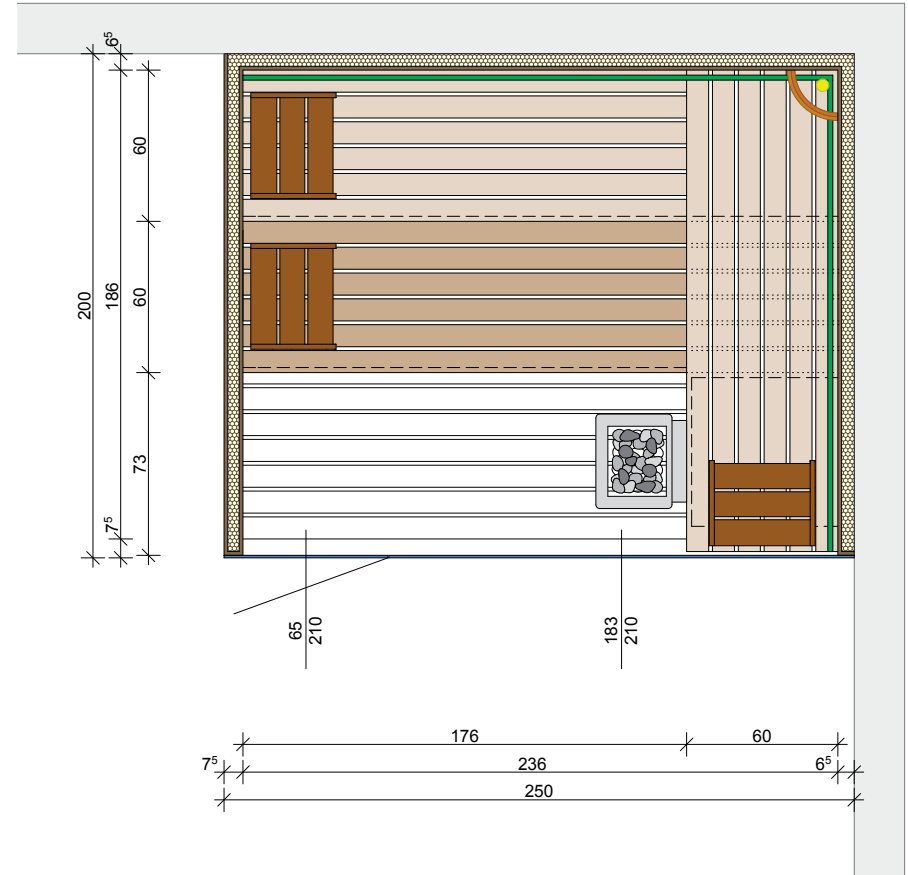

Linke Ausführung

Rechte Ausführung

-  Holzverkleidung
-  Glas
-  Liegeneinrichtung (Höhe:50cm)
-  Liegeneinrichtung (Höhe:90cm)
-  Saunaleuchte
-  Rückenlehne
-  Saunaofen

 SAUNA KING® WELLNESS & LIFESTYLE	BVH	Angebotsnr.
		Datum
		Maßstab 1:30
Dieser Grundriss wurde von Herrn Thomas Molnar gemacht. Bei Unklarheiten und Fragen steht er Ihnen unter der Telefonnummer 0043-698-1712-4083 Gerne zur Verfügung!		
Sauna König Bauges.m.b.H. 0699 1712 4083 info@saunaking.at www.saunaking.at	Dieser Grundriss ist ein gezeichnetes Abbild der genutzten Bodenfläche. Es ist maßstabgerecht, dient aber nur zur räumlichen Orientierung und zur Dokumentation bereits vorhandener Gegebenheiten! Alle Angaben ohne Gewähr!	