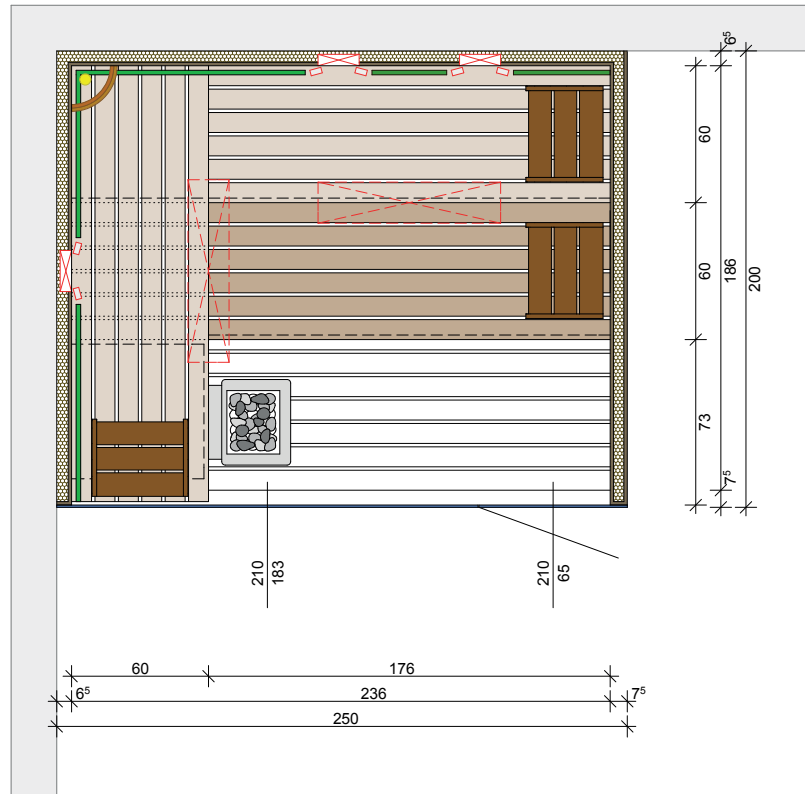

## Linke Ausführung

## Rechte Ausführung

-  Holzverkleidung
-  Glas
-  Liegeeinrichtung (Höhe:50cm)
-  Liegeeinrichtung (Höhe:90cm)
-  IR-Rückenstrahler
-  IR-Deckenstrahler
-  Saunaleuchte
-  Rückenlehne
-  Saunaofen

 SAUNA KING® WELLNESS & LIFESTYLE	BVH	Angebotsnr.
		Datum
		Maßstab 1:30
Dieser Grundriss wurde von Herrn Thomas Molnar gemacht. Bei Unklarheiten und Fragen steht er Ihnen unter der Telefonnummer 0043-698-1712-4083 Gerne zur Verfügung!		
Sauna König Bauges.m.b.H. 0699 1712 4083 info@saunaking.at www.saunaking.at	Dieser Grundriss ist ein gezeichnetes Abbild der genutzten Bodenfläche. Es ist maßstabgerecht, dient aber nur zur räumlichen Orientierung und zur Dokumentation bereits vorhandener Gegebenheiten! Alle Angaben ohne Gewähr!	