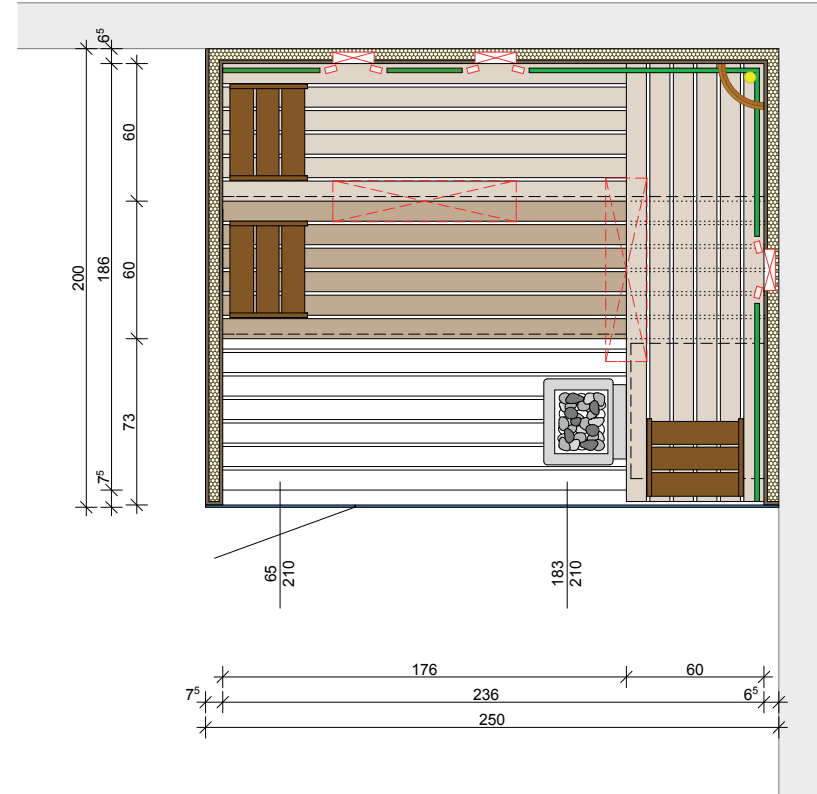

## Linke Ausführung

## Rechte Ausführung

-  Holzverkleidung
-  Glas
-  Liegeeinrichtung (Höhe:50cm)
-  Liegeeinrichtung (Höhe:90cm)
-  IR-Rückenstrahler
-  IR-Deckenstrahler
-  Saunaleuchte
-  Rückenlehne
-  Saunaofen

 SAUNA KING® WELLNESS & LIFESTYLE	BVH	Angebotsnr.
		Datum
		Maßstab 1:30
Dieser Grundriss wurde von Herrn Thomas Molnar gemacht. Bei Unklarheiten und Fragen steht er Ihnen unter der Telefonnummer 0043-698-1712-4083 Gerne zur Verfügung!		
Sauna König Bauges.m.b.H. 0699 1712 4083 info@saunaking.at www.saunaking.at	Dieser Grundriss ist ein gezeichnetes Abbild der genutzten Bodenfläche. Es ist maßstabgerecht, dient aber nur zur räumlichen Orientierung und zur Dokumentation bereits vorhandener Gegebenheiten! Alle Angaben ohne Gewähr!	