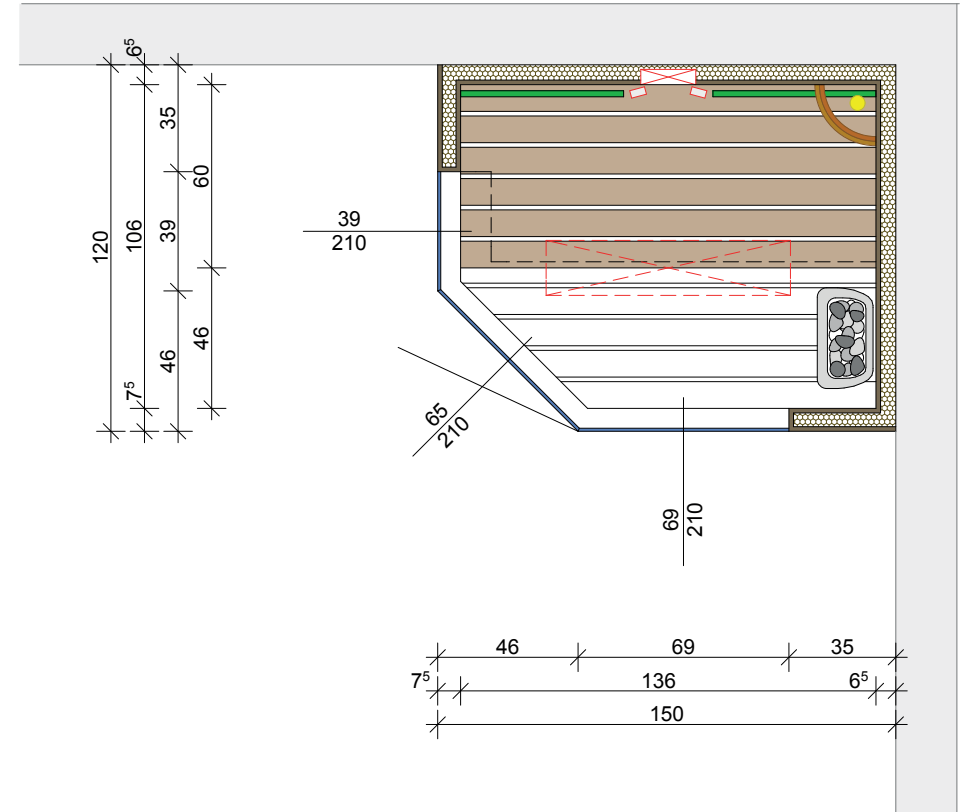

### Linke Ausführung

### Rechte Ausführung

-  Holzverkleidung
-  Glas
-  Liegeeinrichtung (Höhe:50cm)
-  Liegeeinrichtung (Höhe:90cm)
-  IR-Rückenstrahler
-  IR-Deckenstrahler
-  Saunaleuchte
-  Rückenlehne
-  Saunaofen

 SAUNA KING® WELLNESS & LIFESTYLE	BVH	Angebotsnr.
		Datum
		Maßstab 1:30
Dieser Grundriss wurde von Herrn Thomas Molnar gemacht. Bei Unklarheiten und Fragen steht er Ihnen unter der Telefonnummer 0043-698-1712-4083 Gerne zur Verfügung!		
Sauna König Bauges.m.b.H. 0699 1712 4083 info@saunaking.at www.saunaking.at	Dieser Grundriss ist ein gezeichnetes Abbild der genutzten Bodenfläche. Es ist maßstabgerecht, dient aber nur zur räumlichen Orientierung und zur Dokumentation bereits vorhandener Gegebenheiten! Alle Angaben ohne Gewähr!	