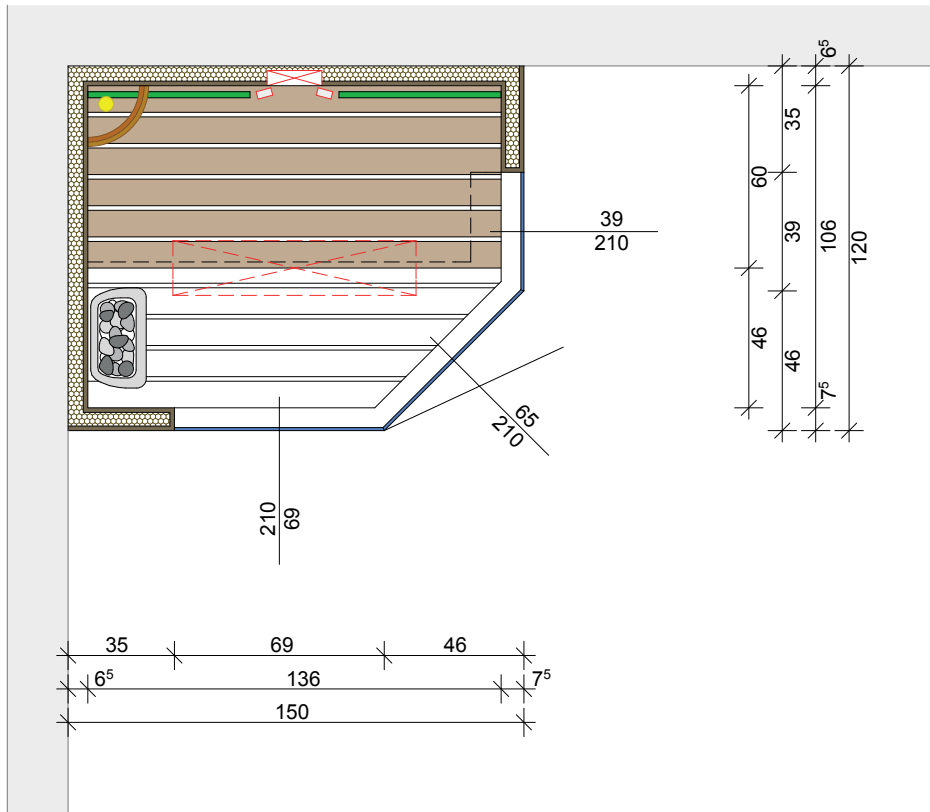

### Linke Ausführung

### Rechte Ausführung

-  Holzverkleidung
-  Glas
-  Liegeeinrichtung (Höhe:50cm)
-  Liegeeinrichtung (Höhe:90cm)
-  IR-Rückenstrahler
-  IR-Deckenstrahler
-  Saunaleuchte
-  Rückenlehne
-  Saunaofen

 SAUNA KING® WELLNESS & LIFESTYLE	BVH	Angebotsnr.
		Datum
		Maßstab 1:30
Dieser Grundriss wurde von Herrn Thomas Molnar gemacht. Bei Unklarheiten und Fragen steht er Ihnen unter der Telefonnummer 0043-698-1712-4083 Gerne zur Verfügung!		
Sauna König Bauges.m.b.H. 0699 1712 4083 info@saunaking.at www.saunaking.at	Dieser Grundriss ist ein gezeichnetes Abbild der genutzten Bodenfläche. Es ist maßstabgerecht, dient aber nur zur räumlichen Orientierung und zur Dokumentation bereits vorhandener Gegebenheiten! Alle Angaben ohne Gewähr!	