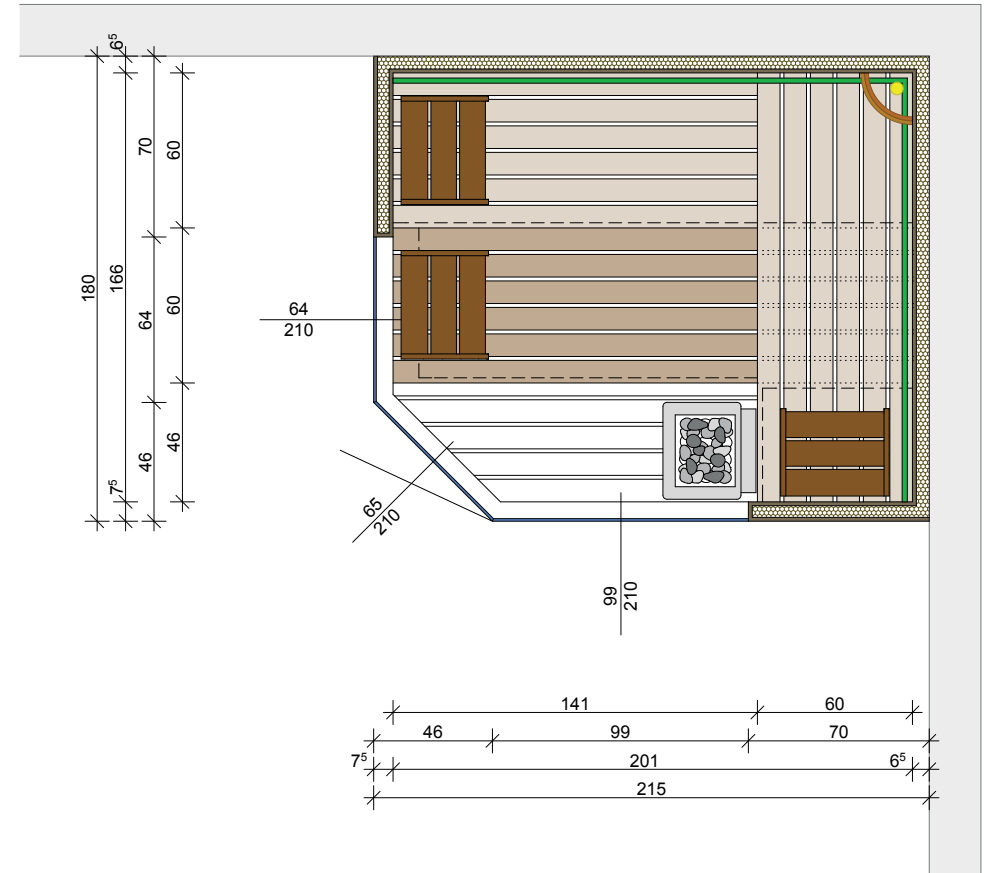

Linke Ausführung

Rechte Ausführung

-  Holzverkleidung
-  Glas
-  Liegeeinrichtung (Höhe:50cm)
-  Liegeeinrichtung (Höhe:90cm)
-  Saunaleuchte
-  Rückenlehne
-  Saunaofen

 <p>SAUNA KING® WELLNESS & LIFESTYLE</p>	BVH	Angebotsnr.
		Datum
		Maßstab 1:30
<p>Dieser Grundriss wurde von Herrn Thomas Molnar gemacht. Bei Unklarheiten und Fragen steht er Ihnen unter der Telefonnummer 0043-698-1712-4083 Gerne zur Verfügung!</p>		
<p>Sauna König Bauges.m.b.H. 0699 1712 4083 info@saunaking.at www.saunaking.at</p>	<p>Dieser Grundriss ist ein gezeichnetes Abbild der genutzten Bodenfläche. Es ist maßstabgerecht, dient aber nur zur räumlichen Orientierung und zur Dokumentation bereits vorhandener Gegebenheiten! Alle Angaben ohne Gewähr!</p>	