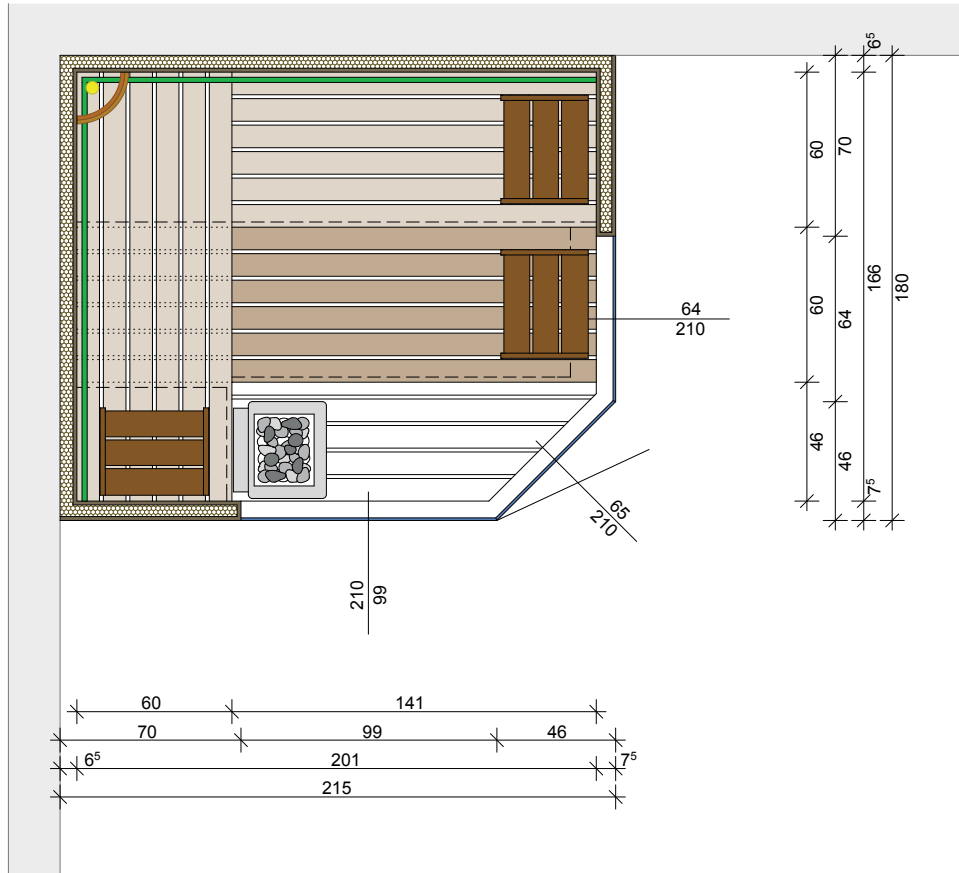

Linke Ausführung

Rechte Ausführung

-  Holzverkleidung
-  Glas
-  Liegeeinrichtung (Höhe:50cm)
-  Liegeeinrichtung (Höhe:90cm)
-  Saunaleuchte
-  Rückenlehne
-  Saunaofen

 <p>SAUNA KING® WELLNESS & LIFESTYLE</p>	BVH	Angebotsnr.
		Datum
		Maßstab 1:30
<p>Dieser Grundriss wurde von Herrn Thomas Molnar gemacht. Bei Unklarheiten und Fragen steht er Ihnen unter der Telefonnummer 0043-698-1712-4083 Gerne zur Verfügung!</p>		
<p>Sauna König Bauges.m.b.H. 0699 1712 4083 info@saunaking.at www.saunaking.at</p>	<p>Dieser Grundriss ist ein gezeichnetes Abbild der genutzten Bodenfläche. Es ist maßstabgerecht, dient aber nur zur räumlichen Orientierung und zur Dokumentation bereits vorhandener Gegebenheiten! Alle Angaben ohne Gewähr!</p>	