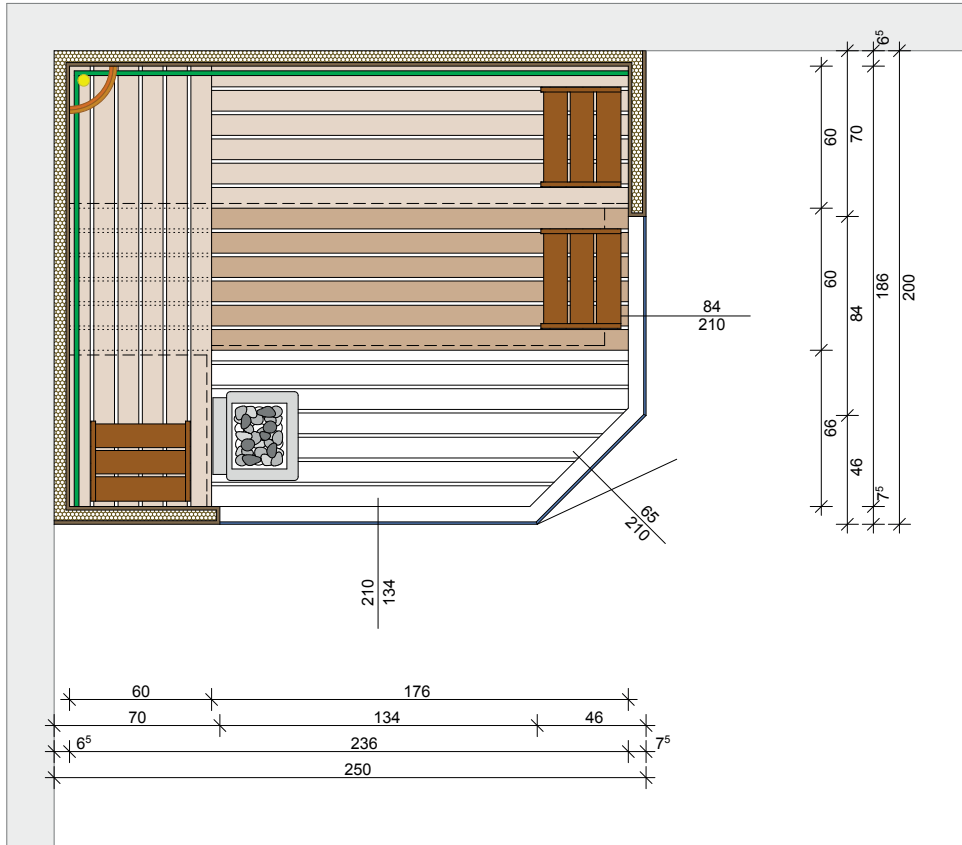

Linke Ausführung

Rechte Ausführung

-  Holzverkleidung
-  Glas
-  Liegeneinrichtung (Höhe:50cm)
-  Liegeneinrichtung (Höhe:90cm)
-  Saunaleuchte
-  Rückenlehne
-  Saunaofen

 <p>SAUNA KING® WELLNESS & LIFESTYLE</p>	BVH	Angebotsnr.
		Datum
		Maßstab 1:30
<p>Dieser Grundriss wurde von Herrn Thomas Molnar gemacht. Bei Unklarheiten und Fragen steht er Ihnen unter der Telefonnummer 0043-698-1712-4083 Gerne zur Verfügung!</p>		
<p>Sauna König Bauges.m.b.H. 0699 1712 4083 info@saunaking.at www.saunaking.at</p>	<p>Dieser Grundriss ist ein gezeichnetes Abbild der genutzten Bodenfläche. Es ist maßstabgerecht, dient aber nur zur räumlichen Orientierung und zur Dokumentation bereits vorhandener Gegebenheiten! Alle Angaben ohne Gewähr!</p>	