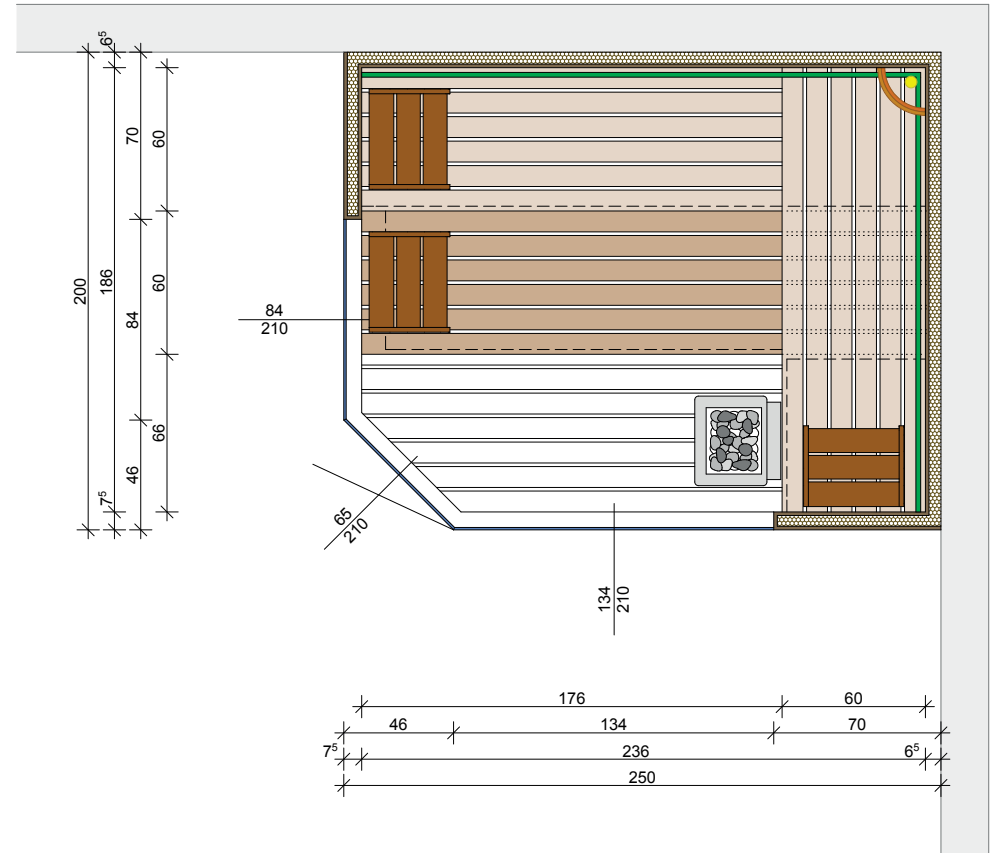

Linke Ausführung

Rechte Ausführung

-  Holzverkleidung
-  Glas
-  Liegeneinrichtung (Höhe:50cm)
-  Liegeneinrichtung (Höhe:90cm)
-  Saunaleuchte
-  Rückenlehne
-  Saunaofen

 <p>SAUNA KING® WELLNESS & LIFESTYLE</p>	BVH	Angebotsnr.
		Datum
		Maßstab 1:30
<p>Dieser Grundriss wurde von Herrn Thomas Molnar gemacht. Bei Unklarheiten und Fragen steht er Ihnen unter der Telefonnummer 0043-698-1712-4083 Gerne zur Verfügung!</p>		
<p>Sauna König Bauges.m.b.H. 0699 1712 4083 info@saunaking.at www.saunaking.at</p>	<p>Dieser Grundriss ist ein gezeichnetes Abbild der genutzten Bodenfläche. Es ist maßstabgerecht, dient aber nur zur räumlichen Orientierung und zur Dokumentation bereits vorhandener Gegebenheiten! Alle Angaben ohne Gewähr!</p>	