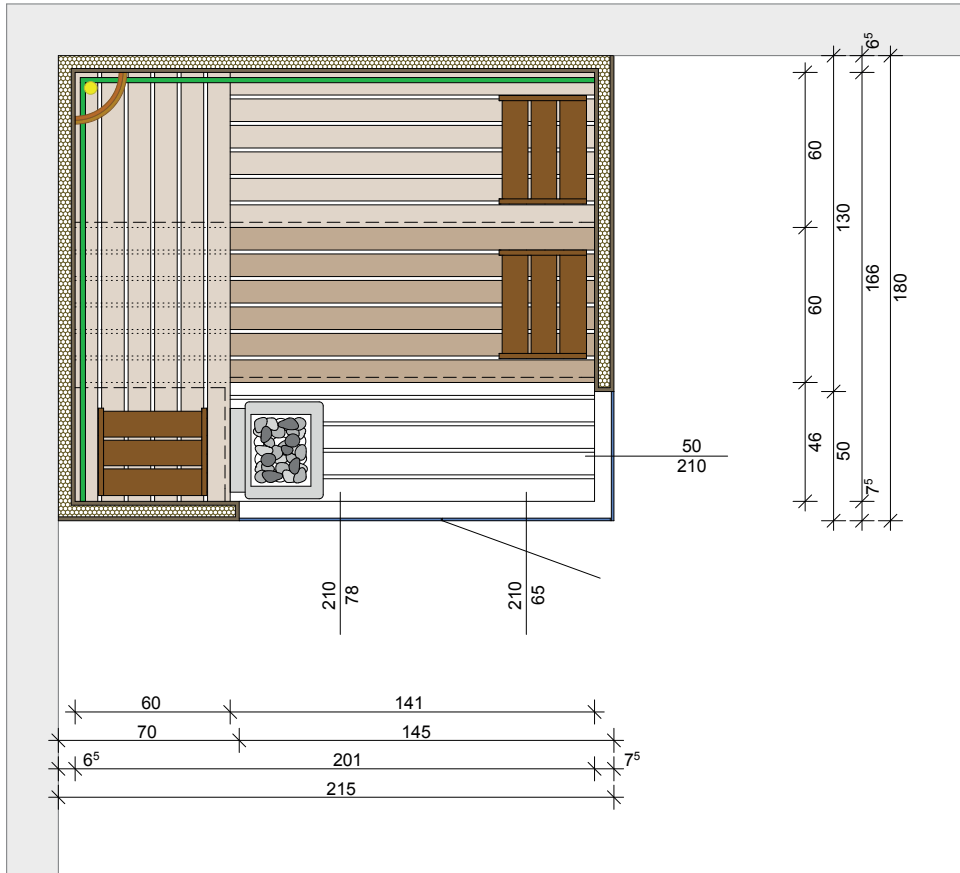

## Linke Ausführung

## Rechte Ausführung

-  Holzverkleidung
-  Glas
-  Liegeneinrichtung (Höhe:50cm)
-  Liegeneinrichtung (Höhe:90cm)
-  Saunaleuchte
-  Rückenlehne
-  Saunaofen

 <p>SAUNA KING® WELLNESS &amp; LIFESTYLE</p>	BVH	Angebotsnr.
		Datum
		Maßstab 1:30
<p>Dieser Grundriss wurde von Herrn Thomas Molnar gemacht. Bei Unklarheiten und Fragen steht er Ihnen unter der Telefonnummer 0043-698-1712-4083 Gerne zur Verfügung!</p>		
<p>Sauna König Bauges.m.b.H. 0699 1712 4083 info@saunaking.at www.saunaking.at</p>	<p>Dieser Grundriss ist ein gezeichnetes Abbild der genutzten Bodenfläche. Es ist maßstabgerecht, dient aber nur zur räumlichen Orientierung und zur Dokumentation bereits vorhandener Gegebenheiten! Alle Angaben ohne Gewähr!</p>	