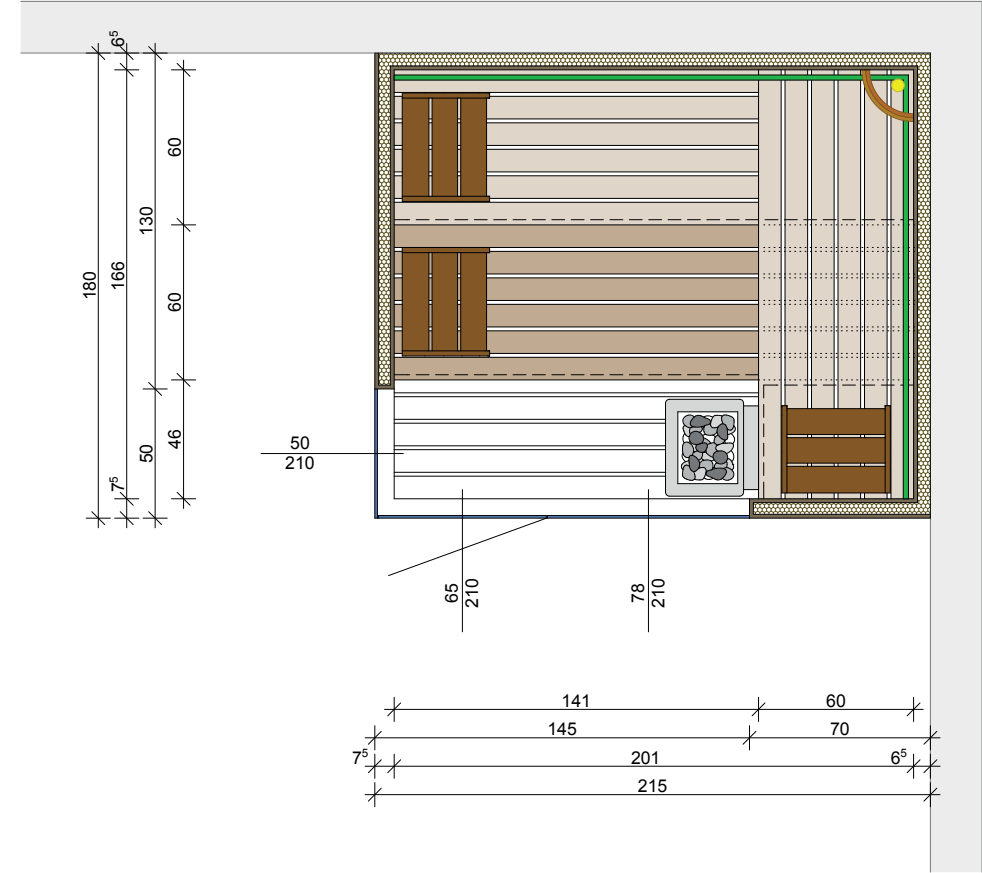

## Linke Ausführung

## Rechte Ausführung

-  Holzverkleidung
-  Glas
-  Liegeneinrichtung (Höhe:50cm)
-  Liegeneinrichtung (Höhe:90cm)
-  Saunaleuchte
-  Rückenlehne
-  Saunaofen

 <p>SAUNA KING® WELLNESS &amp; LIFESTYLE</p>	BVH	Angebotsnr.
		Datum
		Maßstab 1:30
<p>Dieser Grundriss wurde von Herrn Thomas Molnar gemacht. Bei Unklarheiten und Fragen steht er Ihnen unter der Telefonnummer 0043-698-1712-4083 Gerne zur Verfügung!</p>		
<p>Sauna König Bauges.m.b.H. 0699 1712 4083 info@saunaking.at www.saunaking.at</p>	<p>Dieser Grundriss ist ein gezeichnetes Abbild der genutzten Bodenfläche. Es ist maßstabgerecht, dient aber nur zur räumlichen Orientierung und zur Dokumentation bereits vorhandener Gegebenheiten! Alle Angaben ohne Gewähr!</p>	