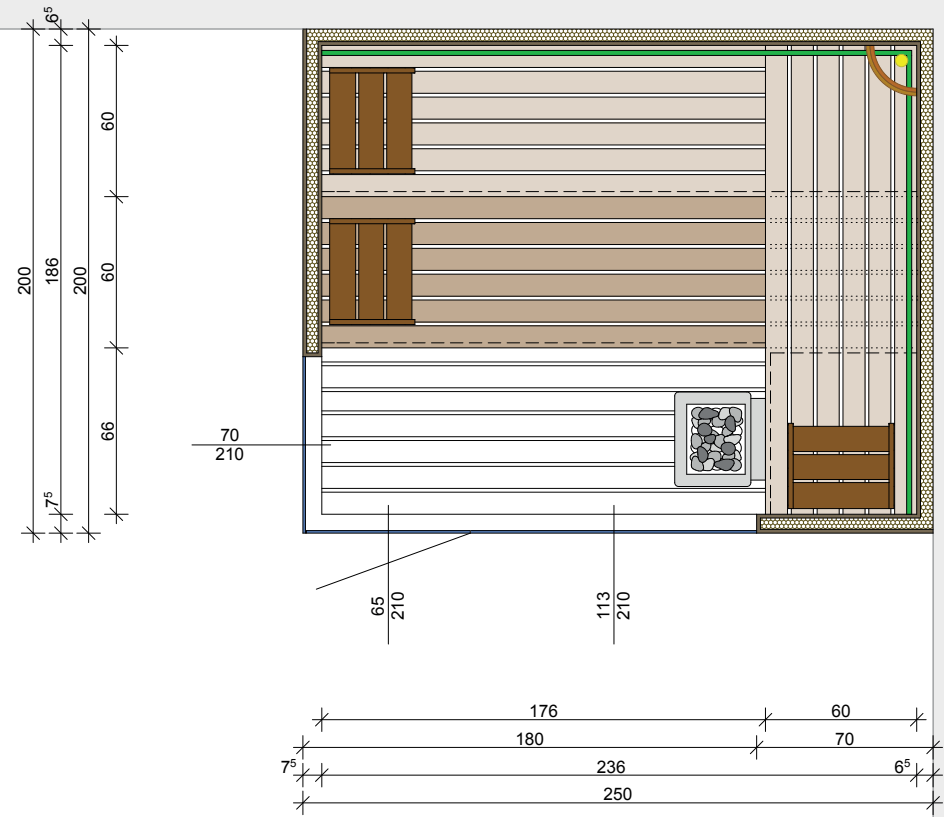

Linke Ausführung

Rechte Ausführung

-  Holzverkleidung
-  Glas
-  Liegeneinrichtung (Höhe:50cm)
-  Liegeneinrichtung (Höhe:90cm)
-  Saunaleuchte
-  Rückenlehne
-  Saunaofen

 <p>SAUNA KING® WELLNESS & LIFESTYLE</p>	BVH	Angebotsnr.
		Datum
		Maßstab 1:30
<p>Dieser Grundriss wurde von Herrn Thomas Molnar gemacht. Bei Unklarheiten und Fragen steht er Ihnen unter der Telefonnummer 0043-698-1712-4083 Gerne zur Verfügung!</p>		
<p>Sauna König Bauges.m.b.H. 0699 1712 4083 info@saunaking.at www.saunaking.at</p>	<p>Dieser Grundriss ist ein gezeichnetes Abbild der genutzten Bodenfläche. Es ist maßstabgerecht, dient aber nur zur räumlichen Orientierung und zur Dokumentation bereits vorhandener Gegebenheiten! Alle Angaben ohne Gewähr!</p>	