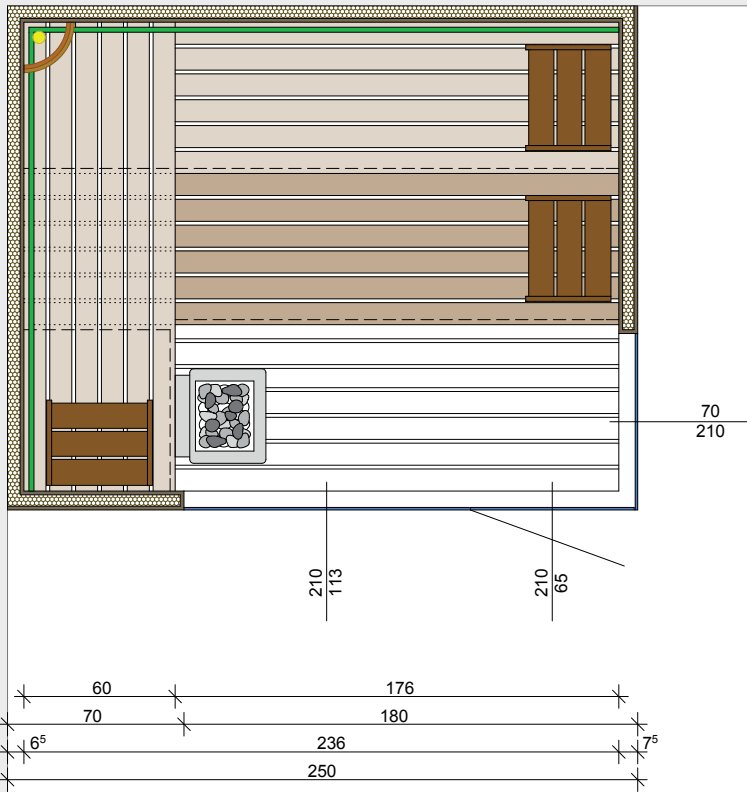

Linke Ausführung

Rechte Ausführung

-  Holzverkleidung
-  Glas
-  Liegeneinrichtung (Höhe:50cm)
-  Liegeneinrichtung (Höhe:90cm)
-  Saunaleuchte
-  Rückenlehne
-  Saunaofen

 <p>SAUNA KING® WELLNESS & LIFESTYLE</p>	BVH	Angebotsnr.
		Datum
		Maßstab 1:30
<p>Dieser Grundriss wurde von Herrn Thomas Molnar gemacht. Bei Unklarheiten und Fragen steht er Ihnen unter der Telefonnummer 0043-698-1712-4083 Gerne zur Verfügung!</p>		
<p>Sauna König Bauges.m.b.H. 0699 1712 4083 info@saunaking.at www.saunaking.at</p>	<p>Dieser Grundriss ist ein gezeichnetes Abbild der genutzten Bodenfläche. Es ist maßstabgerecht, dient aber nur zur räumlichen Orientierung und zur Dokumentation bereits vorhandener Gegebenheiten! Alle Angaben ohne Gewähr!</p>	