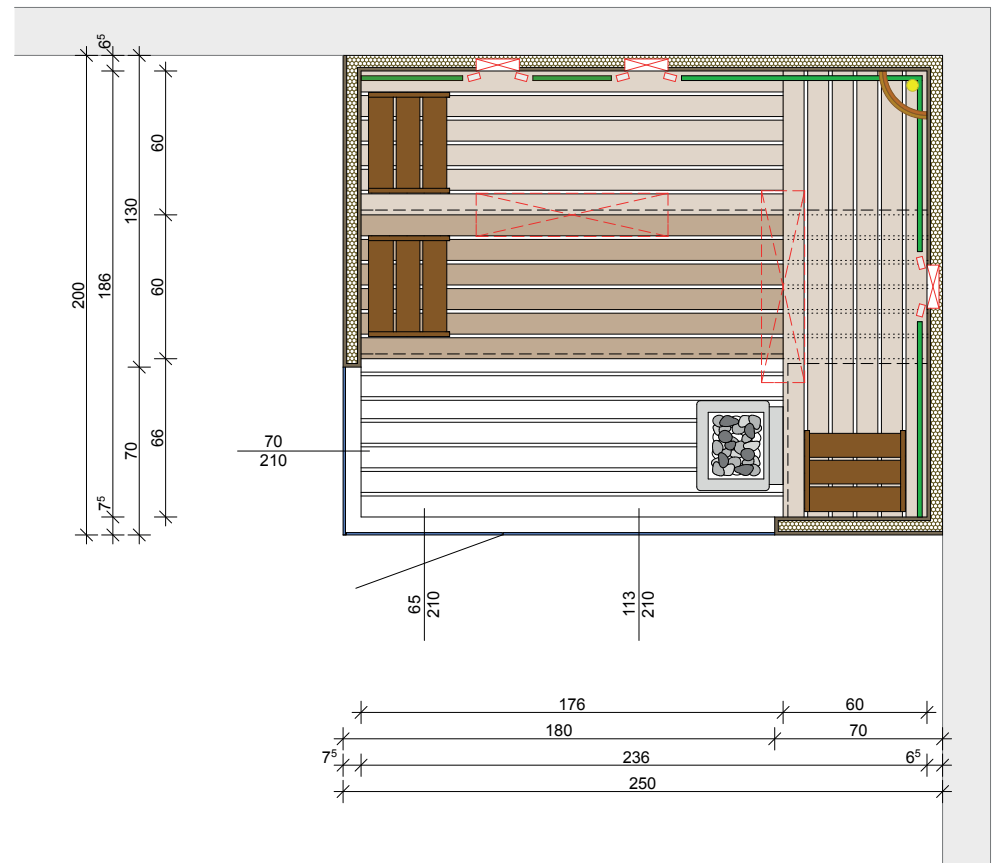

Linke Ausführung

Rechte Ausführung

-  Holzverkleidung
-  Glas
-  Liegeneinrichtung (Höhe:50cm)
-  Liegeneinrichtung (Höhe:90cm)
-  IR-Rückenstrahler
-  IR-Deckenstrahler
-  Saunaleuchte
-  Rückenlehne
-  Saunaofen

 <p>SAUNA KING® WELLNESS & LIFESTYLE</p>	BVH	Angebotsnr.
		Datum
		Maßstab 1:30
<p>Dieser Grundriss wurde von Herrn Thomas Molnar gemacht. Bei Unklarheiten und Fragen steht er Ihnen unter der Telefonnummer 0043-698-1712-4083 Gerne zur Verfügung!</p>		
<p>Sauna König Bauges.m.b.H. 0699 1712 4083 info@saunaking.at www.saunaking.at</p>	<p>Dieser Grundriss ist ein gezeichnetes Abbild der genutzten Bodenfläche. Es ist maßstabgerecht, dient aber nur zur räumlichen Orientierung und zur Dokumentation bereits vorhandener Gegebenheiten! Alle Angaben ohne Gewähr!</p>	