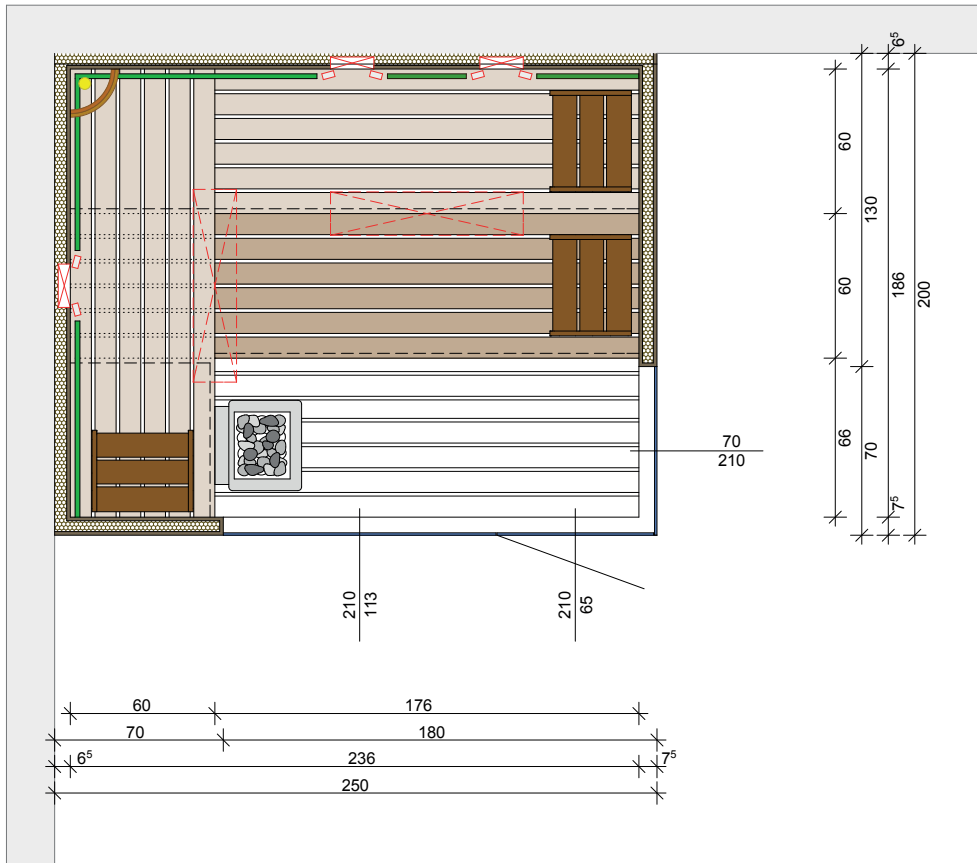

Linke Ausführung

Rechte Ausführung

-  Holzverkleidung
-  Glas
-  Liegeneinrichtung (Höhe:50cm)
-  Liegeneinrichtung (Höhe:90cm)
-  IR-Rückenstrahler
-  IR-Deckenstrahler
-  Saunaleuchte
-  Rückenlehne
-  Saunaofen

 <p>SAUNA KING® WELLNESS & LIFESTYLE</p>	BVH	Angebotsnr.
		Datum
		Maßstab 1:30
<p>Dieser Grundriss wurde von Herrn Thomas Molnar gemacht. Bei Unklarheiten und Fragen steht er Ihnen unter der Telefonnummer 0043-698-1712-4083 Gerne zur Verfügung!</p>		
<p>Sauna König Bauges.m.b.H. 0699 1712 4083 info@saunaking.at www.saunaking.at</p>	<p>Dieser Grundriss ist ein gezeichnetes Abbild der genutzten Bodenfläche. Es ist maßstabgerecht, dient aber nur zur räumlichen Orientierung und zur Dokumentation bereits vorhandener Gegebenheiten! Alle Angaben ohne Gewähr!</p>	