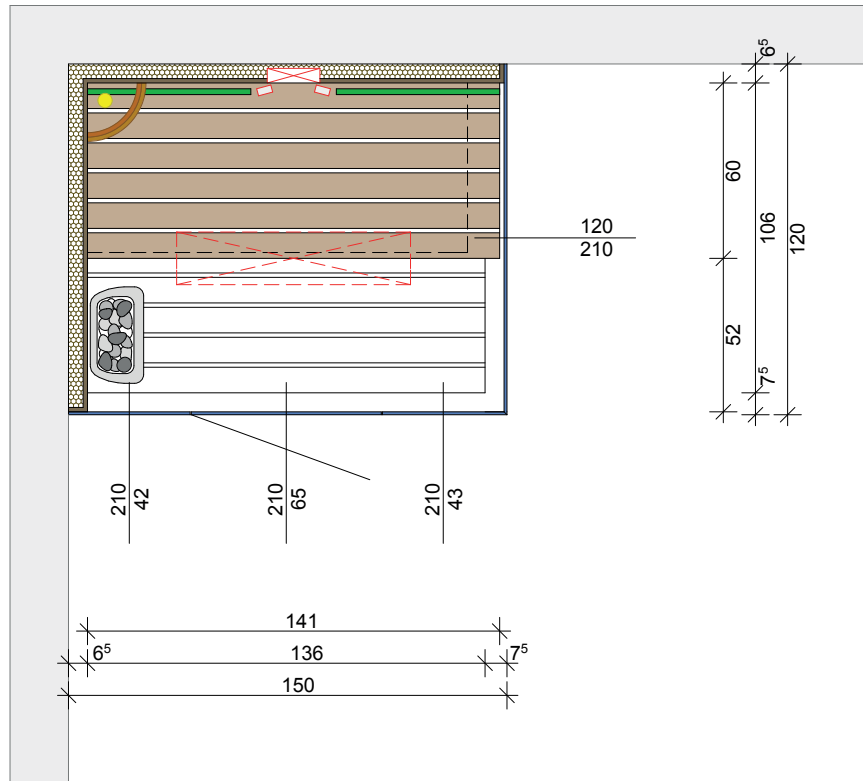

## Linke Ausführung

## Rechte Ausführung

-  Holzverkleidung
-  Glas
-  Liegeeinrichtung (Höhe:90cm)
-  Liegeeinrichtung (Höhe:50cm)
-  IR-Rückenstrahler
-  IR-Deckenstrahler
-  Saunaleuchte
-  Rückenlehne
-  Saunaofen

 SAUNA KING® WELLNESS & LIFESTYLE	BVH	Angebotsnr.
		Datum
		Maßstab 1:30
Dieser Grundriss wurde von Herrn Thomas Molnar gemacht. Bei Unklarheiten und Fragen steht er Ihnen unter der Telefonnummer 0043-698-1712-4083 Gerne zur Verfügung!		
Sauna König Bauges.m.b.H. 0699 1712 4083 info@saunaking.at www.saunaking.at	Dieser Grundriss ist ein gezeichnetes Abbild der genutzten Bodenfläche. Es ist maßstabgerecht, dient aber nur zur räumlichen Orientierung und zur Dokumentation bereits vorhandener Gegebenheiten! Alle Angaben ohne Gewähr!	