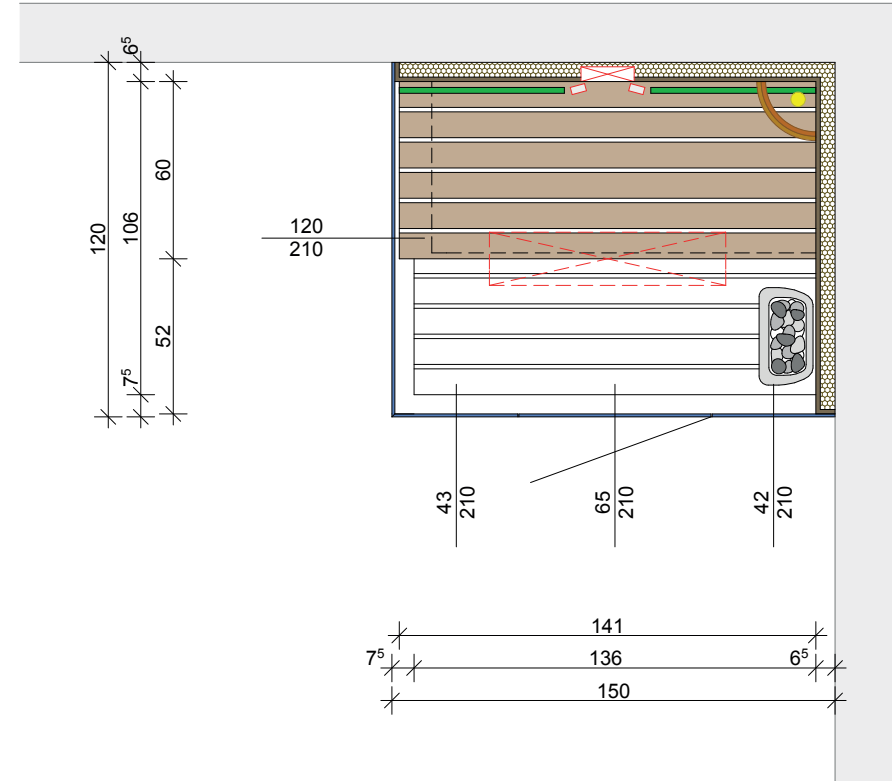

## Linke Ausführung

## Rechte Ausführung

-  Holzverkleidung
-  Glas
-  Liegeeinrichtung (Höhe:90cm)
-  Liegeeinrichtung (Höhe:50cm)
-  IR-Rückenstrahler
-  IR-Deckenstrahler
-  Saunaleuchte
-  Rückenlehne
-  Saunaofen

 SAUNA KING® WELLNESS & LIFESTYLE	BVH	Angebotsnr.
		Datum
		Maßstab 1:30
Dieser Grundriss wurde von Herrn Thomas Molnar gemacht. Bei Unklarheiten und Fragen steht er Ihnen unter der Telefonnummer 0043-698-1712-4083 Gerne zur Verfügung!		
Sauna König Bauges.m.b.H. 0699 1712 4083 info@saunaking.at www.saunaking.at	Dieser Grundriss ist ein gezeichnetes Abbild der genutzten Bodenfläche. Es ist maßstabgerecht, dient aber nur zur räumlichen Orientierung und zur Dokumentation bereits vorhandener Gegebenheiten! Alle Angaben ohne Gewähr!	