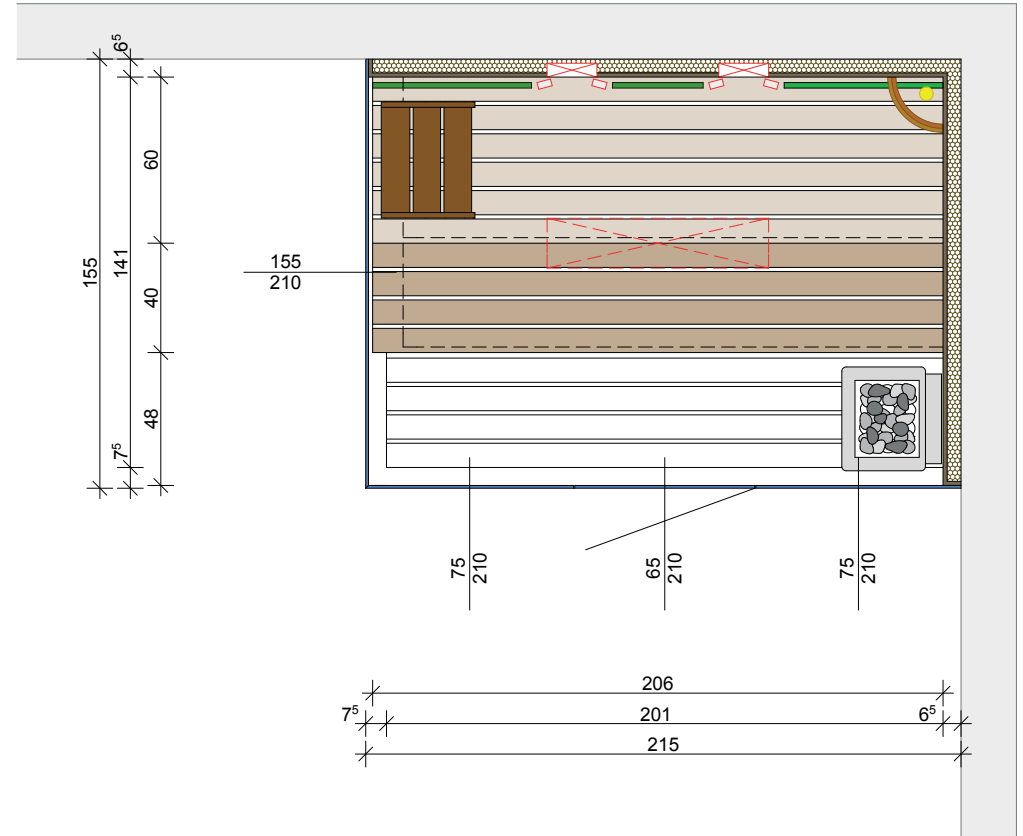

Linke Ausführung

Rechte Ausführung

-  Holzverkleidung
-  Glas
-  Liegeeinrichtung (Höhe:50cm)
-  Liegeeinrichtung (Höhe:90cm)
-  IR-Rückenstrahler
-  IR-Deckenstrahler
-  Saunaleuchte
-  Rückenlehne
-  Saunaofen

 <p>SAUNA KING® WELLNESS & LIFESTYLE</p>	BVH	Angebotsnr.
		Datum
		Maßstab 1:30
<p>Dieser Grundriss wurde von Herrn Thomas Molnar gemacht. Bei Unklarheiten und Fragen steht er Ihnen unter der Telefonnummer 0043-698-1712-4083 Gerne zur Verfügung!</p>		
<p>Sauna König Bauges.m.b.H. 0699 1712 4083 info@saunaking.at www.saunaking.at</p>	<p>Dieser Grundriss ist ein gezeichnetes Abbild der genutzten Bodenfläche. Es ist maßstabgerecht, dient aber nur zur räumlichen Orientierung und zur Dokumentation bereits vorhandener Gegebenheiten! Alle Angaben ohne Gewähr!</p>	