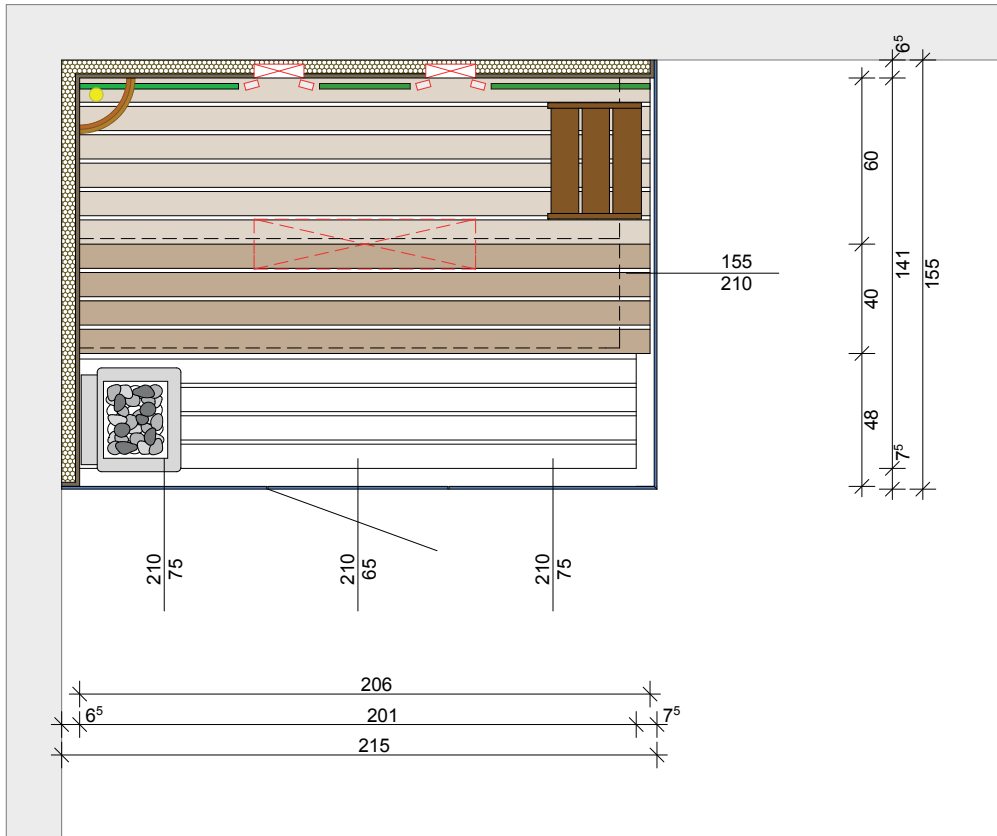

Linke Ausführung

Rechte Ausführung

-  Holzverkleidung
-  Glas
-  Liegeeinrichtung (Höhe:50cm)
-  Liegeeinrichtung (Höhe:90cm)
-  IR-Rückenstrahler
-  IR-Deckenstrahler
-  Saunaleuchte
-  Rückenlehne
-  Saunaofen

 <p>SAUNA KING® WELLNESS & LIFESTYLE</p>	BVH	Angebotsnr.
		Datum
		Maßstab 1:30
<p>Dieser Grundriss wurde von Herrn Thomas Molnar gemacht. Bei Unklarheiten und Fragen steht er Ihnen unter der Telefonnummer 0043-698-1712-4083 Gerne zur Verfügung!</p>		
<p>Sauna König Bauges.m.b.H. 0699 1712 4083 info@saunaking.at www.saunaking.at</p>	<p>Dieser Grundriss ist ein gezeichnetes Abbild der genutzten Bodenfläche. Es ist maßstabgerecht, dient aber nur zur räumlichen Orientierung und zur Dokumentation bereits vorhandener Gegebenheiten! Alle Angaben ohne Gewähr!</p>	