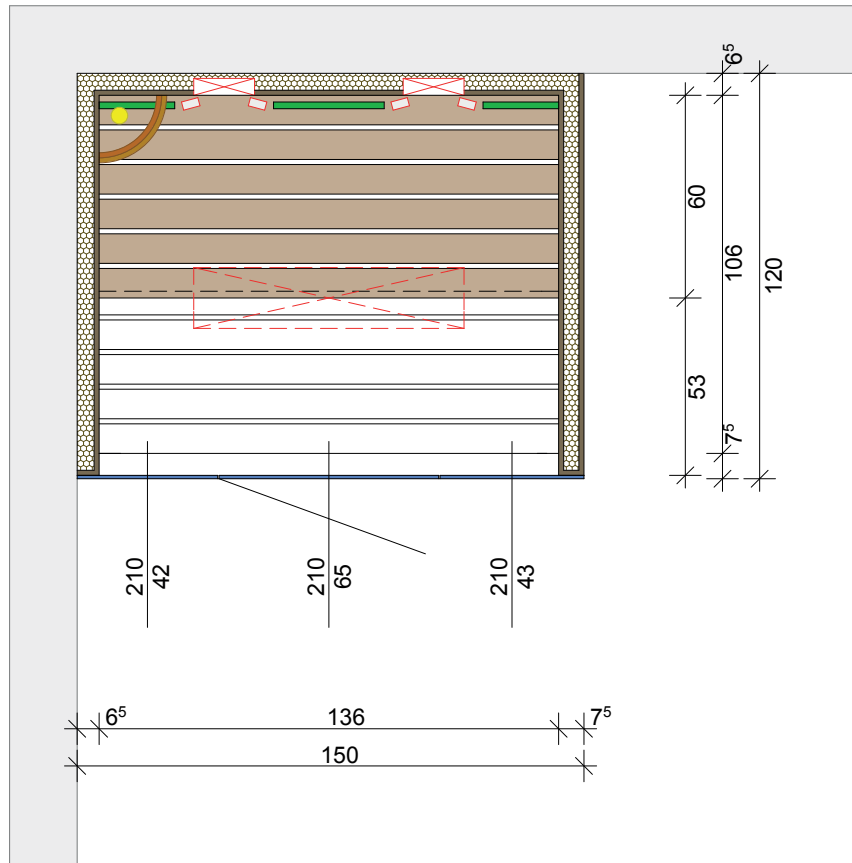

Linke Ausführung

Rechte Ausführung

-  Holzverkleidung
-  Glas
-  Liegeeinrichtung (Höhe:50cm)
-  Liegeeinrichtung (Höhe:90cm)
-  IR-Rückenstrahler
-  IR-Deckenstrahler
-  Saunaleuchte
-  Rückenlehne

 SAUNA KING® WELLNESS & LIFESTYLE	BVH	Angebotsnr.
		Datum
		Maßstab 1:30
Dieser Grundriss wurde von Herrn Thomas Molnar gemacht. Bei Unklarheiten und Fragen steht er Ihnen unter der Telefonnummer 0043-698-1712-4083 Gerne zur Verfügung!		
Sauna König Bauges.m.b.H. 0699 1712 4083 info@saunaking.at www.saunaking.at	Dieser Grundriss ist ein gezeichnetes Abbild der genutzten Bodenfläche. Es ist maßstabgerecht, dient aber nur zur räumlichen Orientierung und zur Dokumentation bereits vorhandener Gegebenheiten! Alle Angaben ohne Gewähr!	