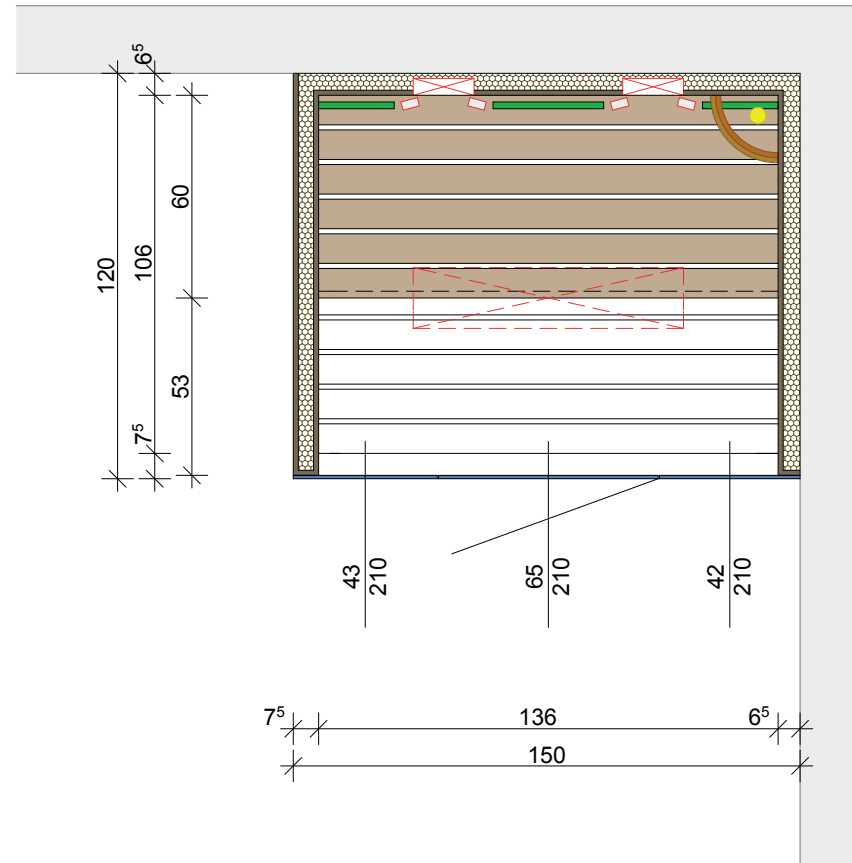

Linke Ausführung

Rechte Ausführung

-  Holzverkleidung
-  Glas
-  Liegeeinrichtung (Höhe:50cm)
-  Liegeeinrichtung (Höhe:90cm)
-  IR-Rückenstrahler
-  IR-Deckenstrahler
-  Saunaleuchte
-  Rückenlehne

 SAUNA KING® WELLNESS & LIFESTYLE	BVH	Angebotsnr.
		Datum
		Maßstab 1:30
Dieser Grundriss wurde von Herrn Thomas Molnar gemacht. Bei Unklarheiten und Fragen steht er Ihnen unter der Telefonnummer 0043-698-1712-4083 Gerne zur Verfügung!		
Sauna König Bauges.m.b.H. 0699 1712 4083 info@saunaking.at www.saunaking.at	Dieser Grundriss ist ein gezeichnetes Abbild der genutzten Bodenfläche. Es ist maßstabgerecht, dient aber nur zur räumlichen Orientierung und zur Dokumentation bereits vorhandener Gegebenheiten! Alle Angaben ohne Gewähr!	