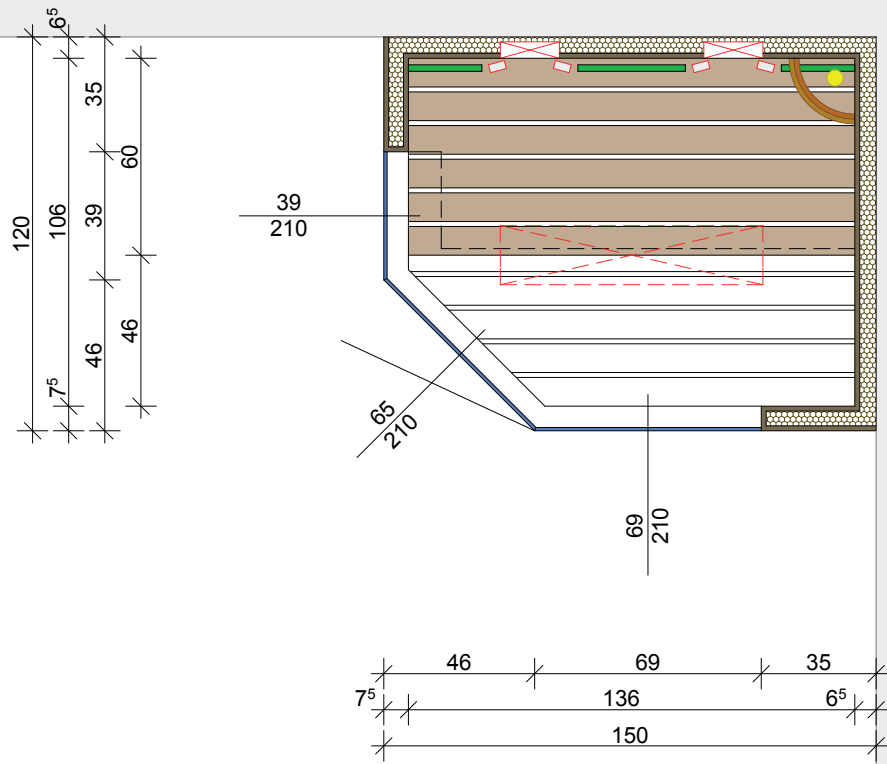

### Linke Ausführung

### Rechte Ausführung

-  Holzverkleidung
-  Glas
-  Liegeeinrichtung (Höhe:50cm)
-  Liegeeinrichtung (Höhe:90cm)
-  IR-Rückenstrahler
-  IR-Deckenstrahler
-  Saunaleuchte
-  Rückenlehne

 SAUNA KING® WELLNESS & LIFESTYLE	BVH	Angebotsnr.
		Datum
		Maßstab 1:30
Dieser Grundriss wurde von Herrn Thomas Molnar gemacht. Bei Unklarheiten und Fragen steht er Ihnen unter der Telefonnummer 0043-698-1712-4083 Gerne zur Verfügung!		
Sauna König Bauges.m.b.H. 0699 1712 4083 info@saunaking.at www.saunaking.at	Dieser Grundriss ist ein gezeichnetes Abbild der genutzten Bodenfläche. Es ist maßstabgerecht, dient aber nur zur räumlichen Orientierung und zur Dokumentation bereits vorhandener Gegebenheiten! Alle Angaben ohne Gewähr!	