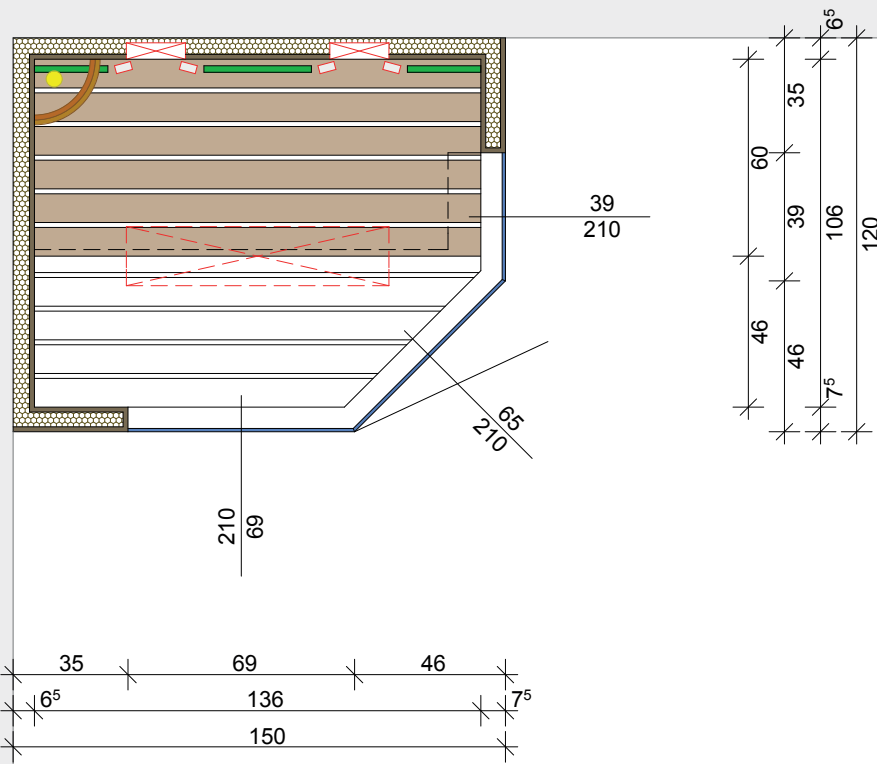

### Linke Ausführung

### Rechte Ausführung

-  Holzverkleidung
-  Glas
-  Liegeeinrichtung (Höhe:50cm)
-  Liegeeinrichtung (Höhe:90cm)
-  IR-Rückenstrahler
-  IR-Deckenstrahler
-  Saunaleuchte
-  Rückenlehne

 SAUNA KING® WELLNESS & LIFESTYLE	BVH	Angebotsnr.
		Datum
		Maßstab 1:30
Dieser Grundriss wurde von Herrn Thomas Molnar gemacht. Bei Unklarheiten und Fragen steht er Ihnen unter der Telefonnummer 0043-698-1712-4083 Gerne zur Verfügung!		
Sauna König Bauges.m.b.H. 0699 1712 4083 info@saunaking.at www.saunaking.at	Dieser Grundriss ist ein gezeichnetes Abbild der genutzten Bodenfläche. Es ist maßstabgerecht, dient aber nur zur räumlichen Orientierung und zur Dokumentation bereits vorhandener Gegebenheiten! Alle Angaben ohne Gewähr!	