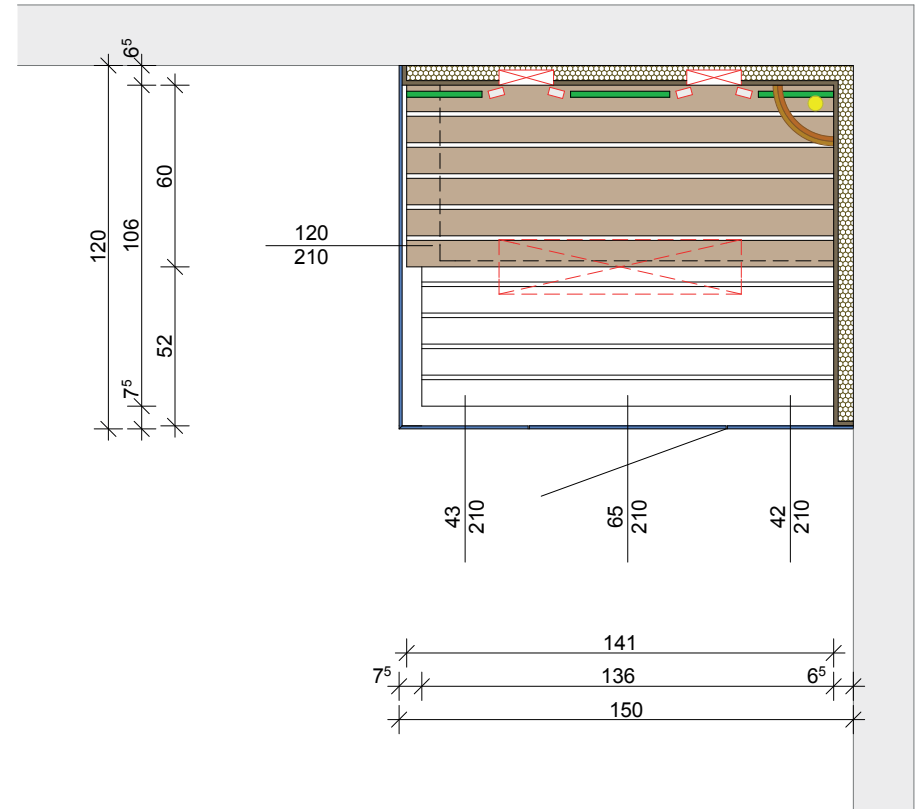

Linke Ausführung

Rechte Ausführung

-  Holzverkleidung
-  Glas
-  Liegeeinrichtung (Höhe:50cm)
-  Liegeeinrichtung (Höhe:90cm)
-  IR-Rückenstrahler
-  IR-Deckenstrahler
-  Saunaleuchte
-  Rückenlehne

 SAUNA KING® WELLNESS & LIFESTYLE	BVH	Angebotsnr.
		Datum
		Maßstab 1:30
Dieser Grundriss wurde von Herrn Thomas Molnar gemacht. Bei Unklarheiten und Fragen steht er Ihnen unter der Telefonnummer 0043-698-1712-4083 Gerne zur Verfügung!		
Sauna König Bauges.m.b.H. 0699 1712 4083 info@saunaking.at www.saunaking.at	Dieser Grundriss ist ein gezeichnetes Abbild der genutzten Bodenfläche. Es ist maßstabgerecht, dient aber nur zur räumlichen Orientierung und zur Dokumentation bereits vorhandener Gegebenheiten! Alle Angaben ohne Gewähr!	