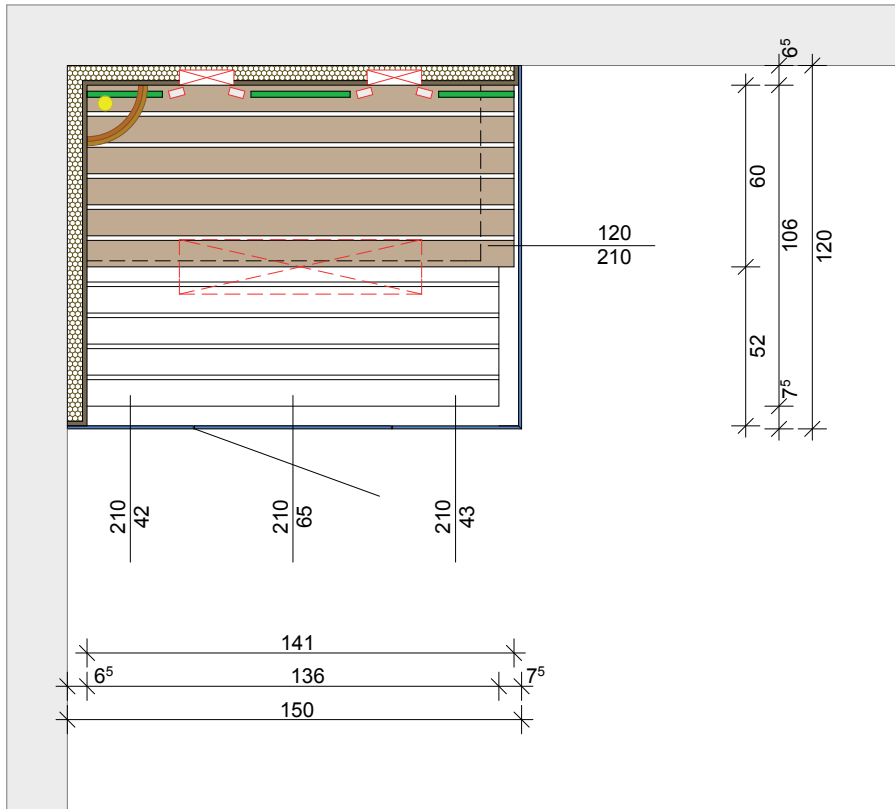

Linke Ausführung

Rechte Ausführung

-  Holzverkleidung
-  Glas
-  Liegeeinrichtung (Höhe:50cm)
-  Liegeeinrichtung (Höhe:90cm)
-  IR-Rückenstrahler
-  IR-Deckenstrahler
-  Saunaleuchte
-  Rückenlehne

 SAUNA KING® WELLNESS & LIFESTYLE	BVH	Angebotsnr.
		Datum
		Maßstab 1:30
Dieser Grundriss wurde von Herrn Thomas Molnar gemacht. Bei Unklarheiten und Fragen steht er Ihnen unter der Telefonnummer 0043-698-1712-4083 Gerne zur Verfügung!		
Sauna König Bauges.m.b.H. 0699 1712 4083 info@saunaking.at www.saunaking.at	Dieser Grundriss ist ein gezeichnetes Abbild der genutzten Bodenfläche. Es ist maßstabgerecht, dient aber nur zur räumlichen Orientierung und zur Dokumentation bereits vorhandener Gegebenheiten! Alle Angaben ohne Gewähr!	